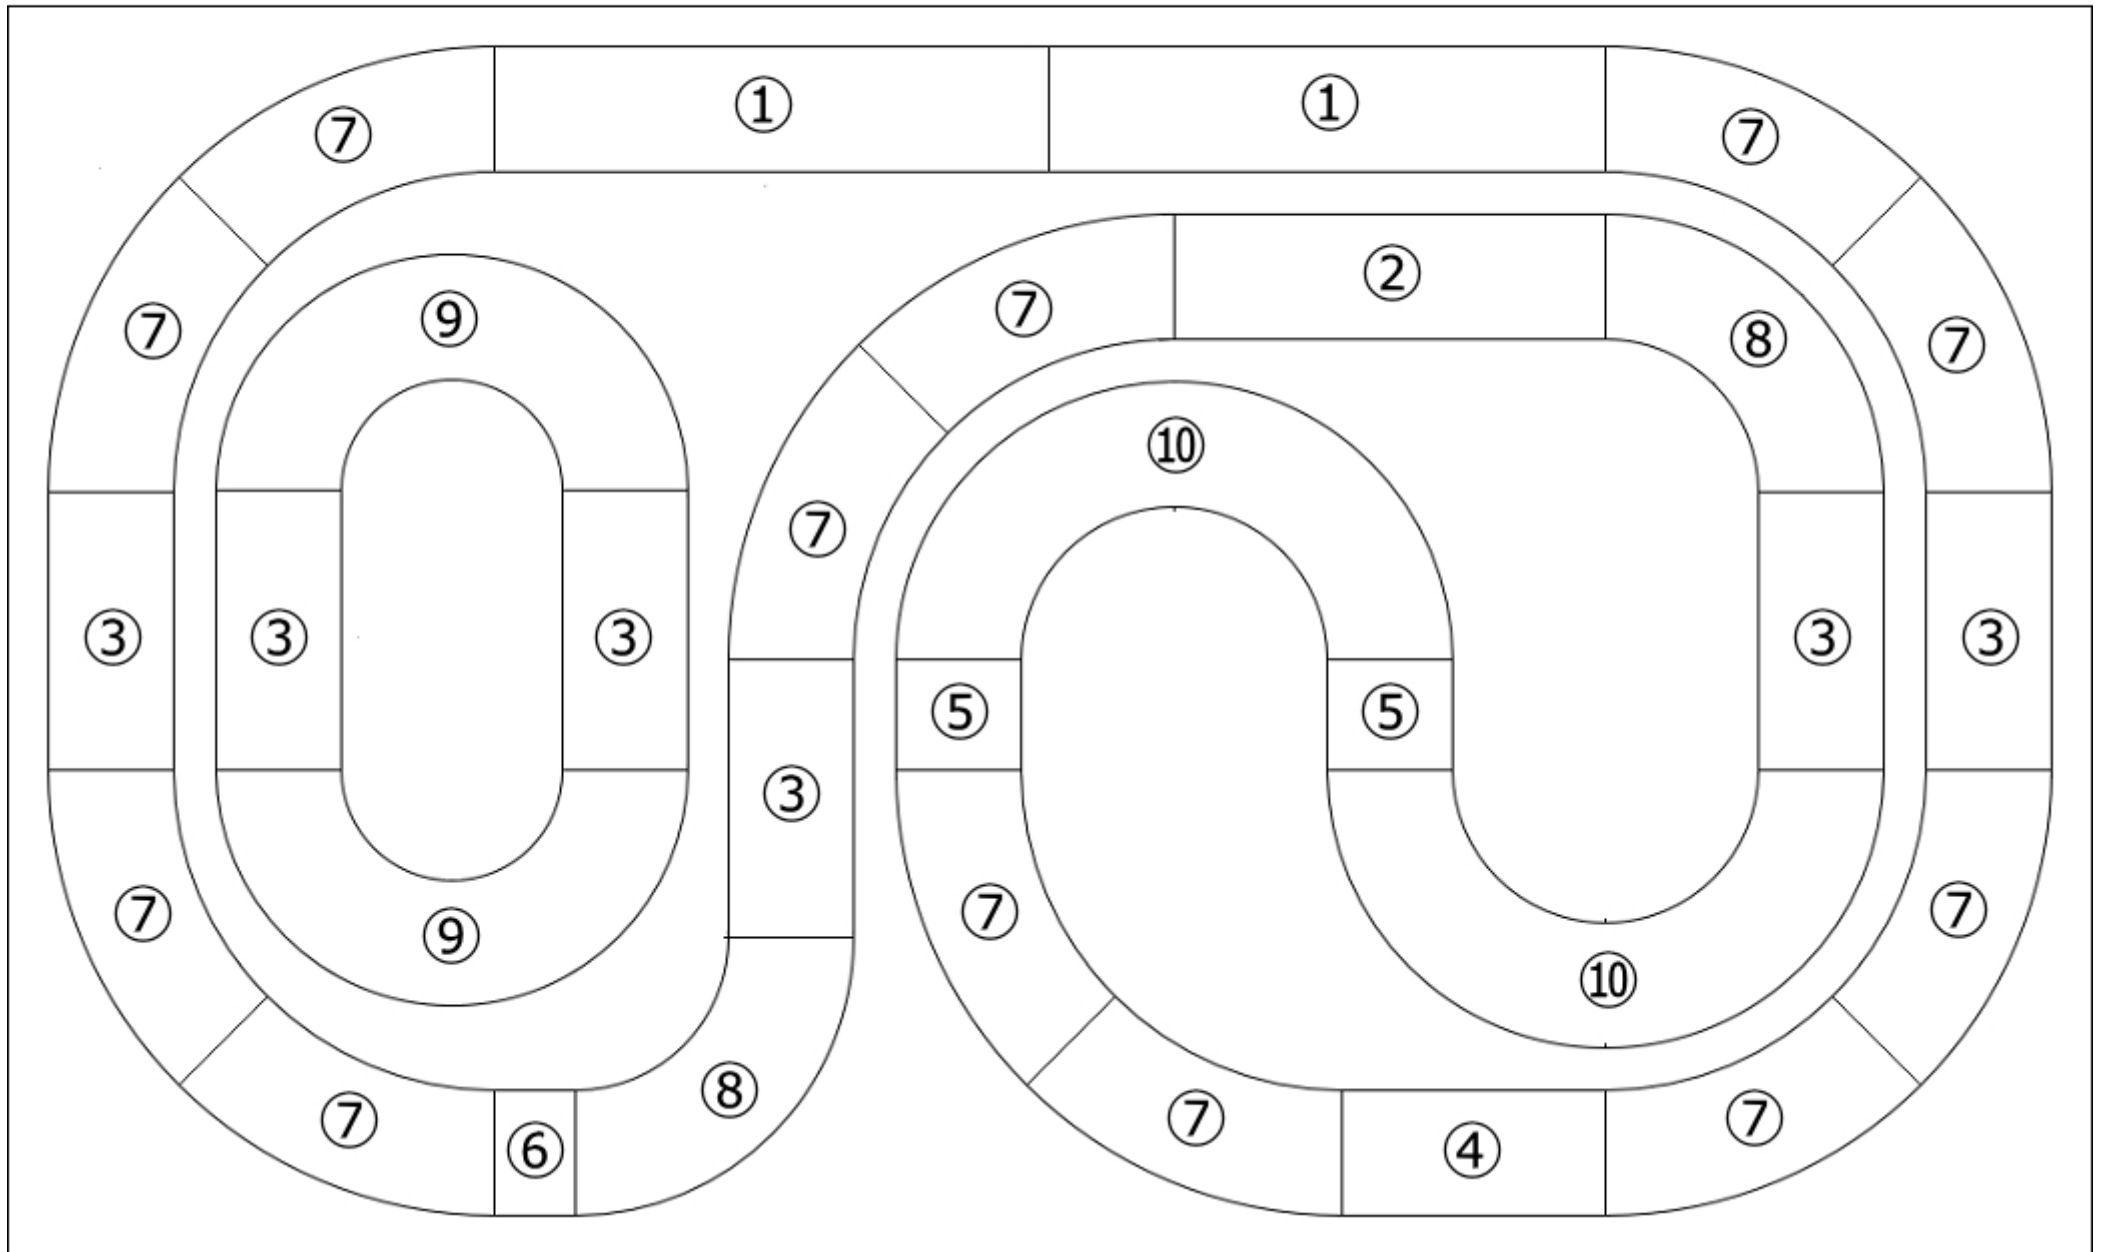

コース

縦90cm×横150cmのテーブルの上に設置

コースパーツ

A3サイズ (厚さ3mm) の板ダンボールから切り出しました