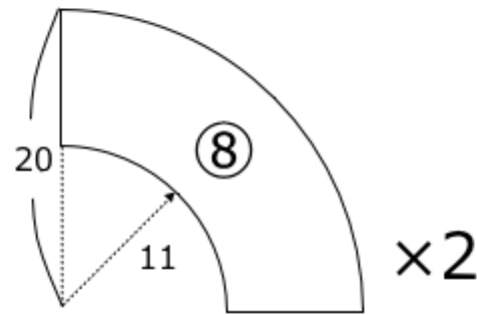

コース

縦90cm×横150cmのテーブルの上に設置

コースパーツ

A3サイズ (厚さ3mm) の板ダンボールから切り出しました