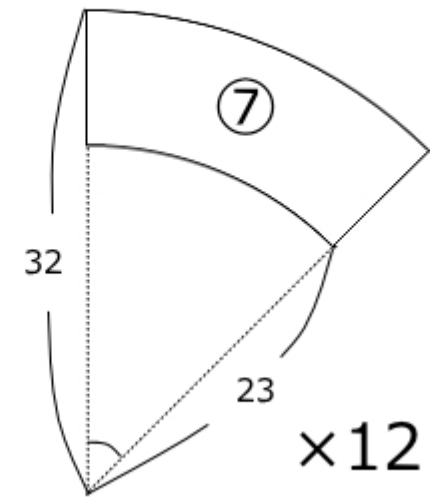

コース

縦90cm×横150cmのテーブルの上に設置

コースパーツ

A3サイズ (厚さ3mm) の板ダンボールから切り出しました