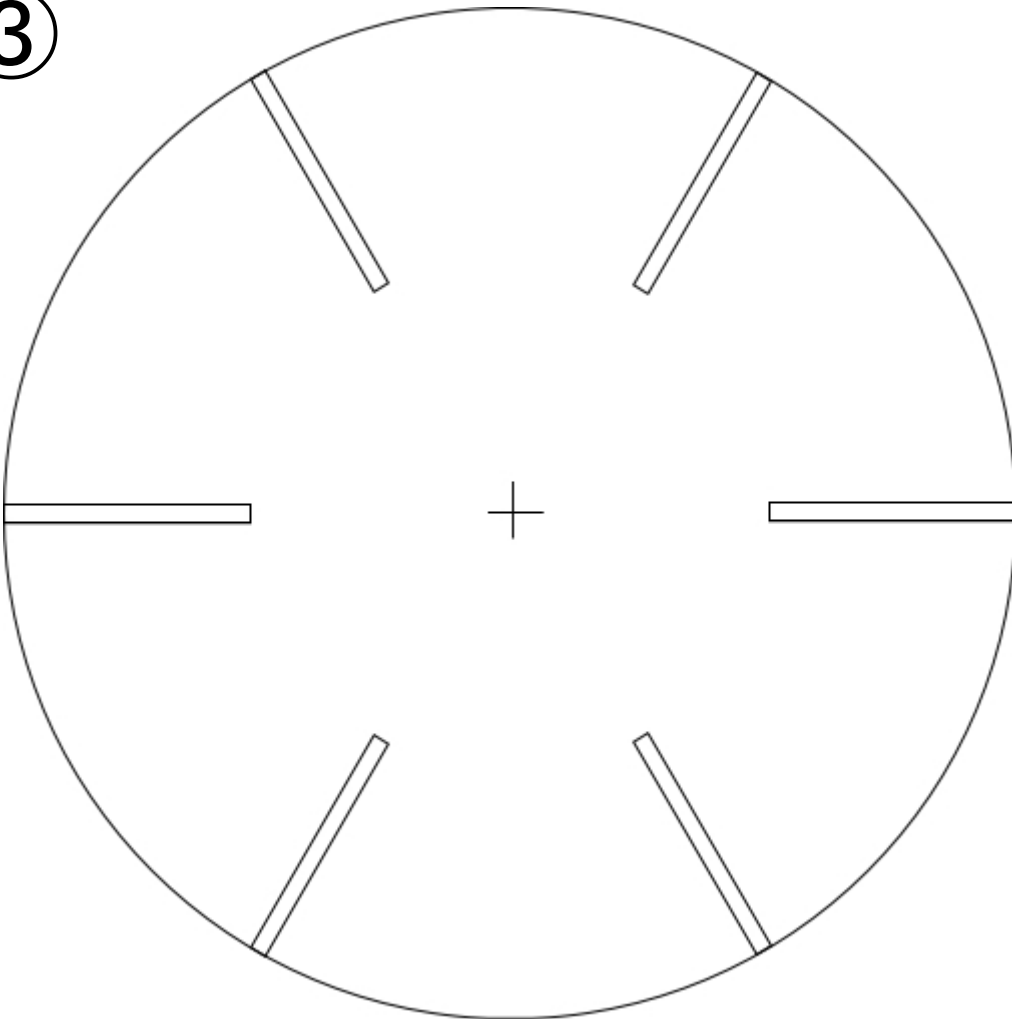

クリスマスツリーの型紙

× 6

②

③

④

<注意>

この型紙は厚さ 3 mm のダンボールに合わせて作成しています。

拡大・縮小して使用する場合は、切り込みの幅をダンボールの厚さに合わせてください。