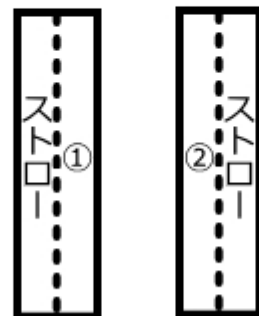

設計図

【型紙】

翼にストローを固定するパーツ

主翼用

尾翼用

尾翼

主翼

Hand & Funky