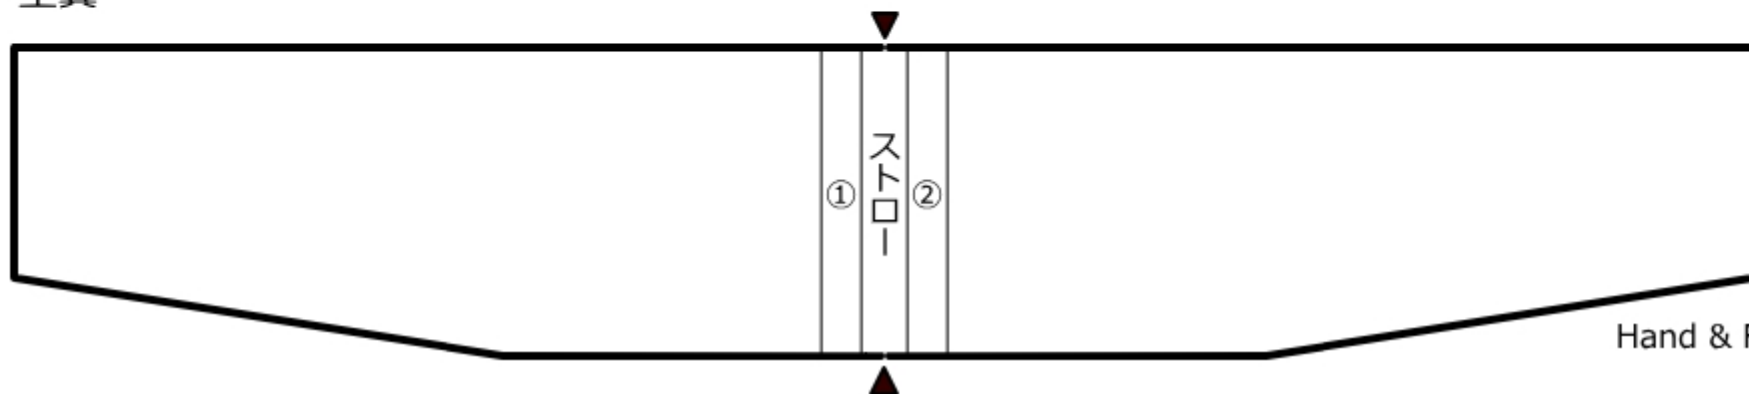

設計図

【型紙】

翼にストローを固定するパーツ

主翼用

尾翼用

尾翼

主翼

Hand & Funky