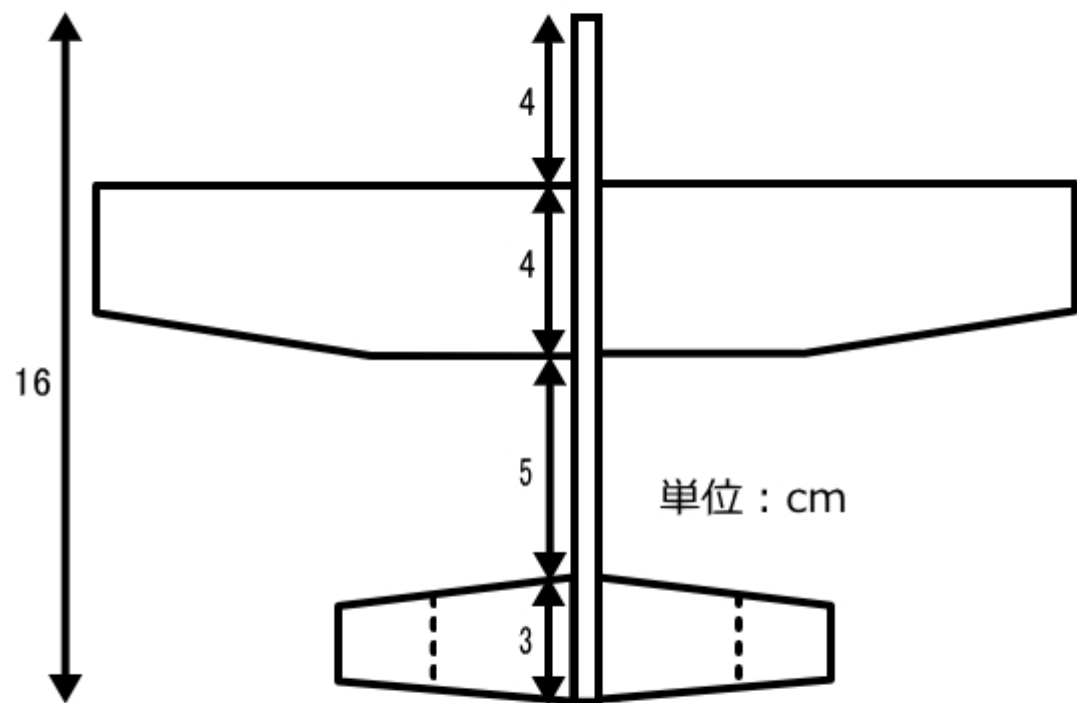

設計図

【型紙】

翼にストローを固定するパーツ

主翼用

尾翼用

尾翼

主翼

Hand & Funky