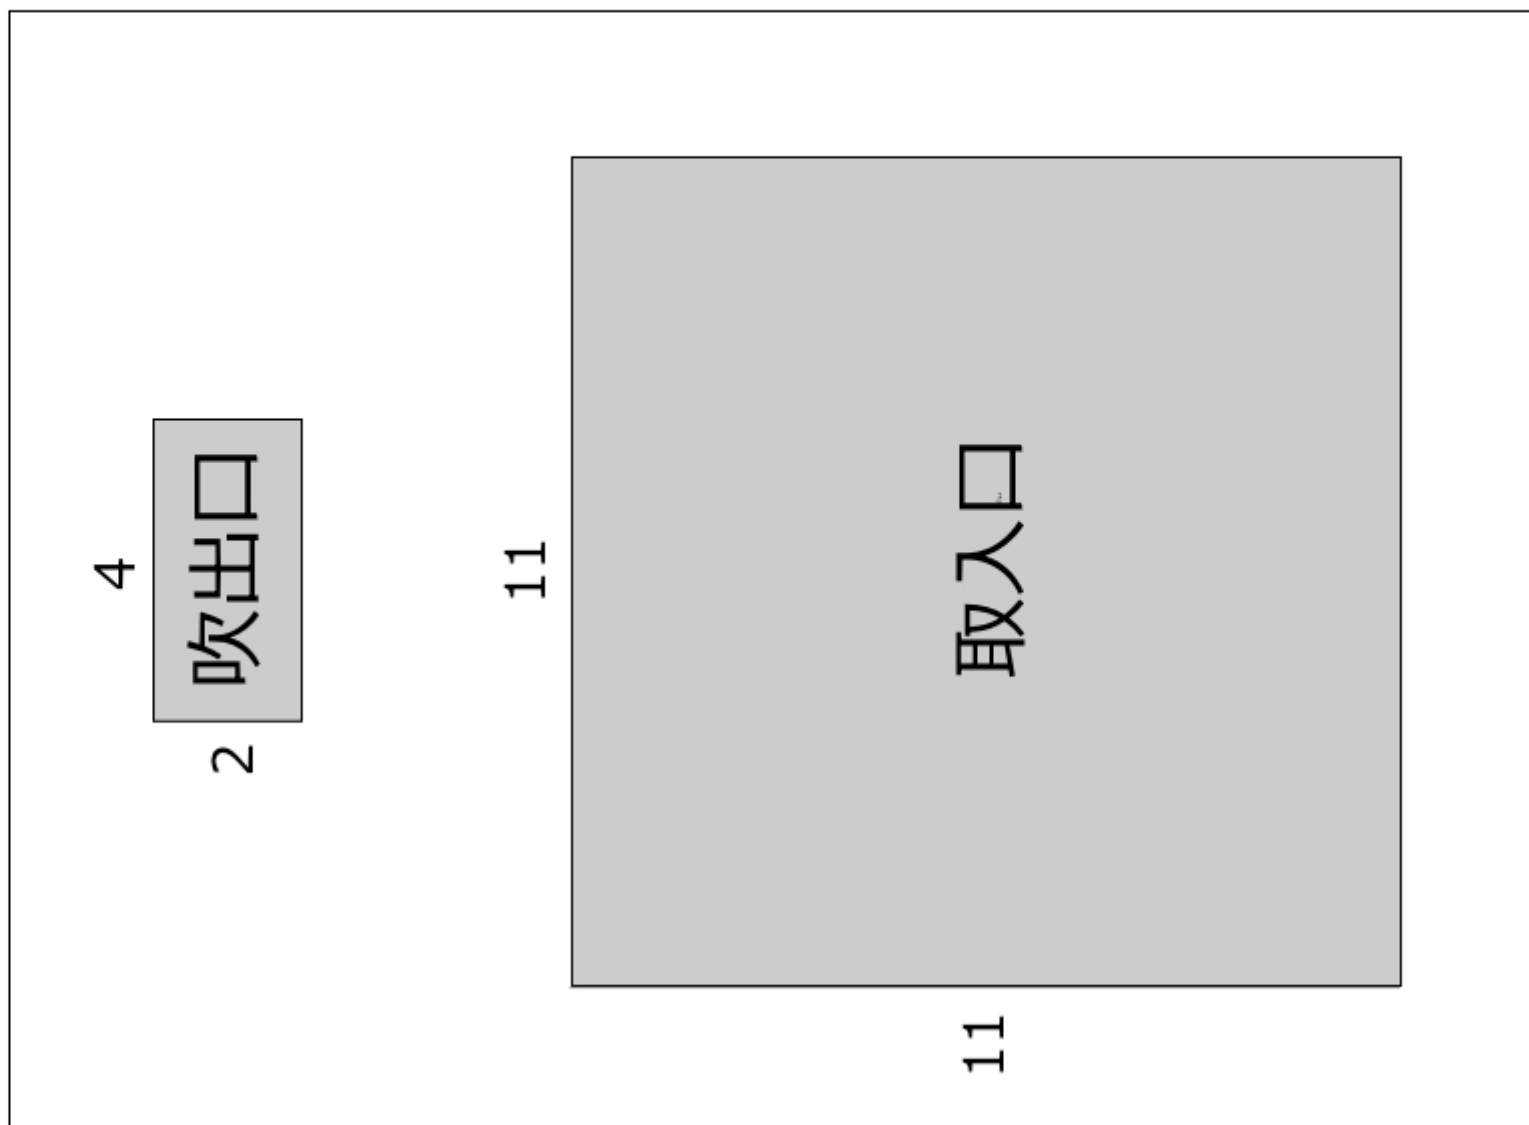

型紙

クーラーボックスの蓋に開ける穴

プロペラ

型紙

取入口のカバー

モーターの支え

型紙

吹出口 16