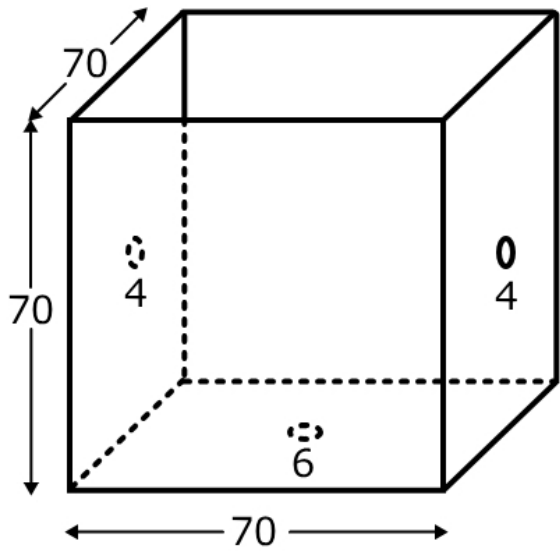

設計図

単位：mm

牛乳パック

ペットボトルのキャップ

竹ひご

牛乳パックから切り出す

ストロー

メリーゴーランドの馬