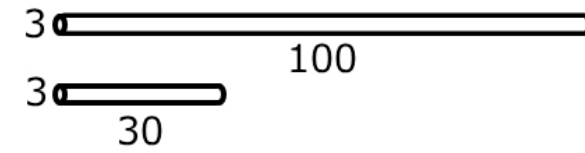

設計図

単位：mm

牛乳パック

ペットボトルのキャップ

竹ひご

牛乳パックから切り出す

ストロー

メリーゴーランドの馬