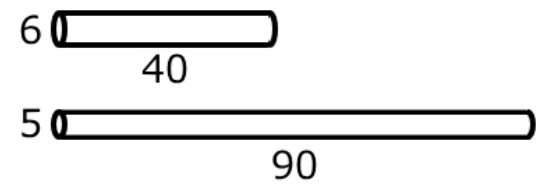

設計図

単位：mm

牛乳パック

ペットボトルのキャップ

竹ひご

牛乳パックから切り出す

ストロー

メリーゴーランドの馬